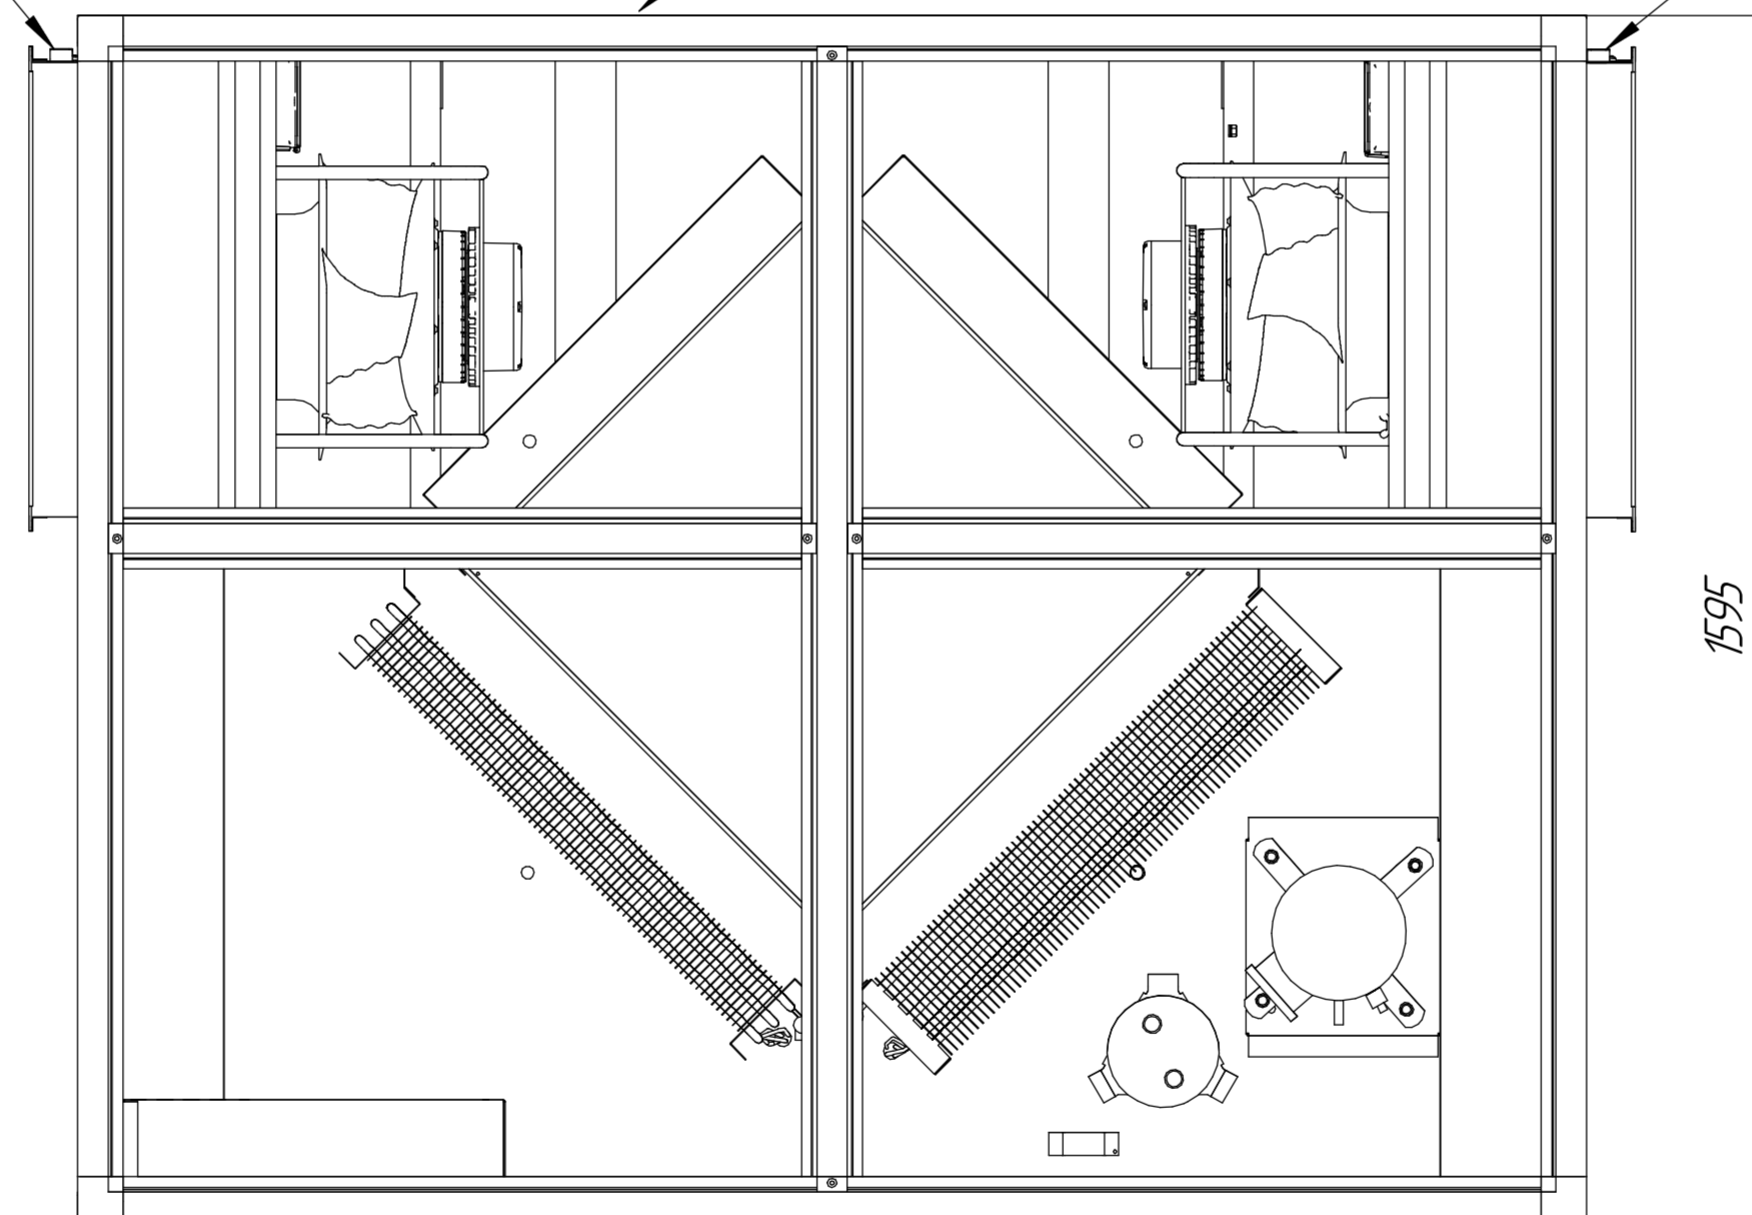

Въздух към помещение
Supply air
Zuluft

Страна на обслужване
Service side
Bedienseite

Свеж въздух
Fresh air
Außenluft

Изхвърлян въздух
Exhaust air
Fortluft

BG:

1. От страна на обслужване да се осигури минимално разстояние 850 mm.
2. Всички надписи са на Български, Английски и Немски език.
3. Всички размери са посочени в mm.