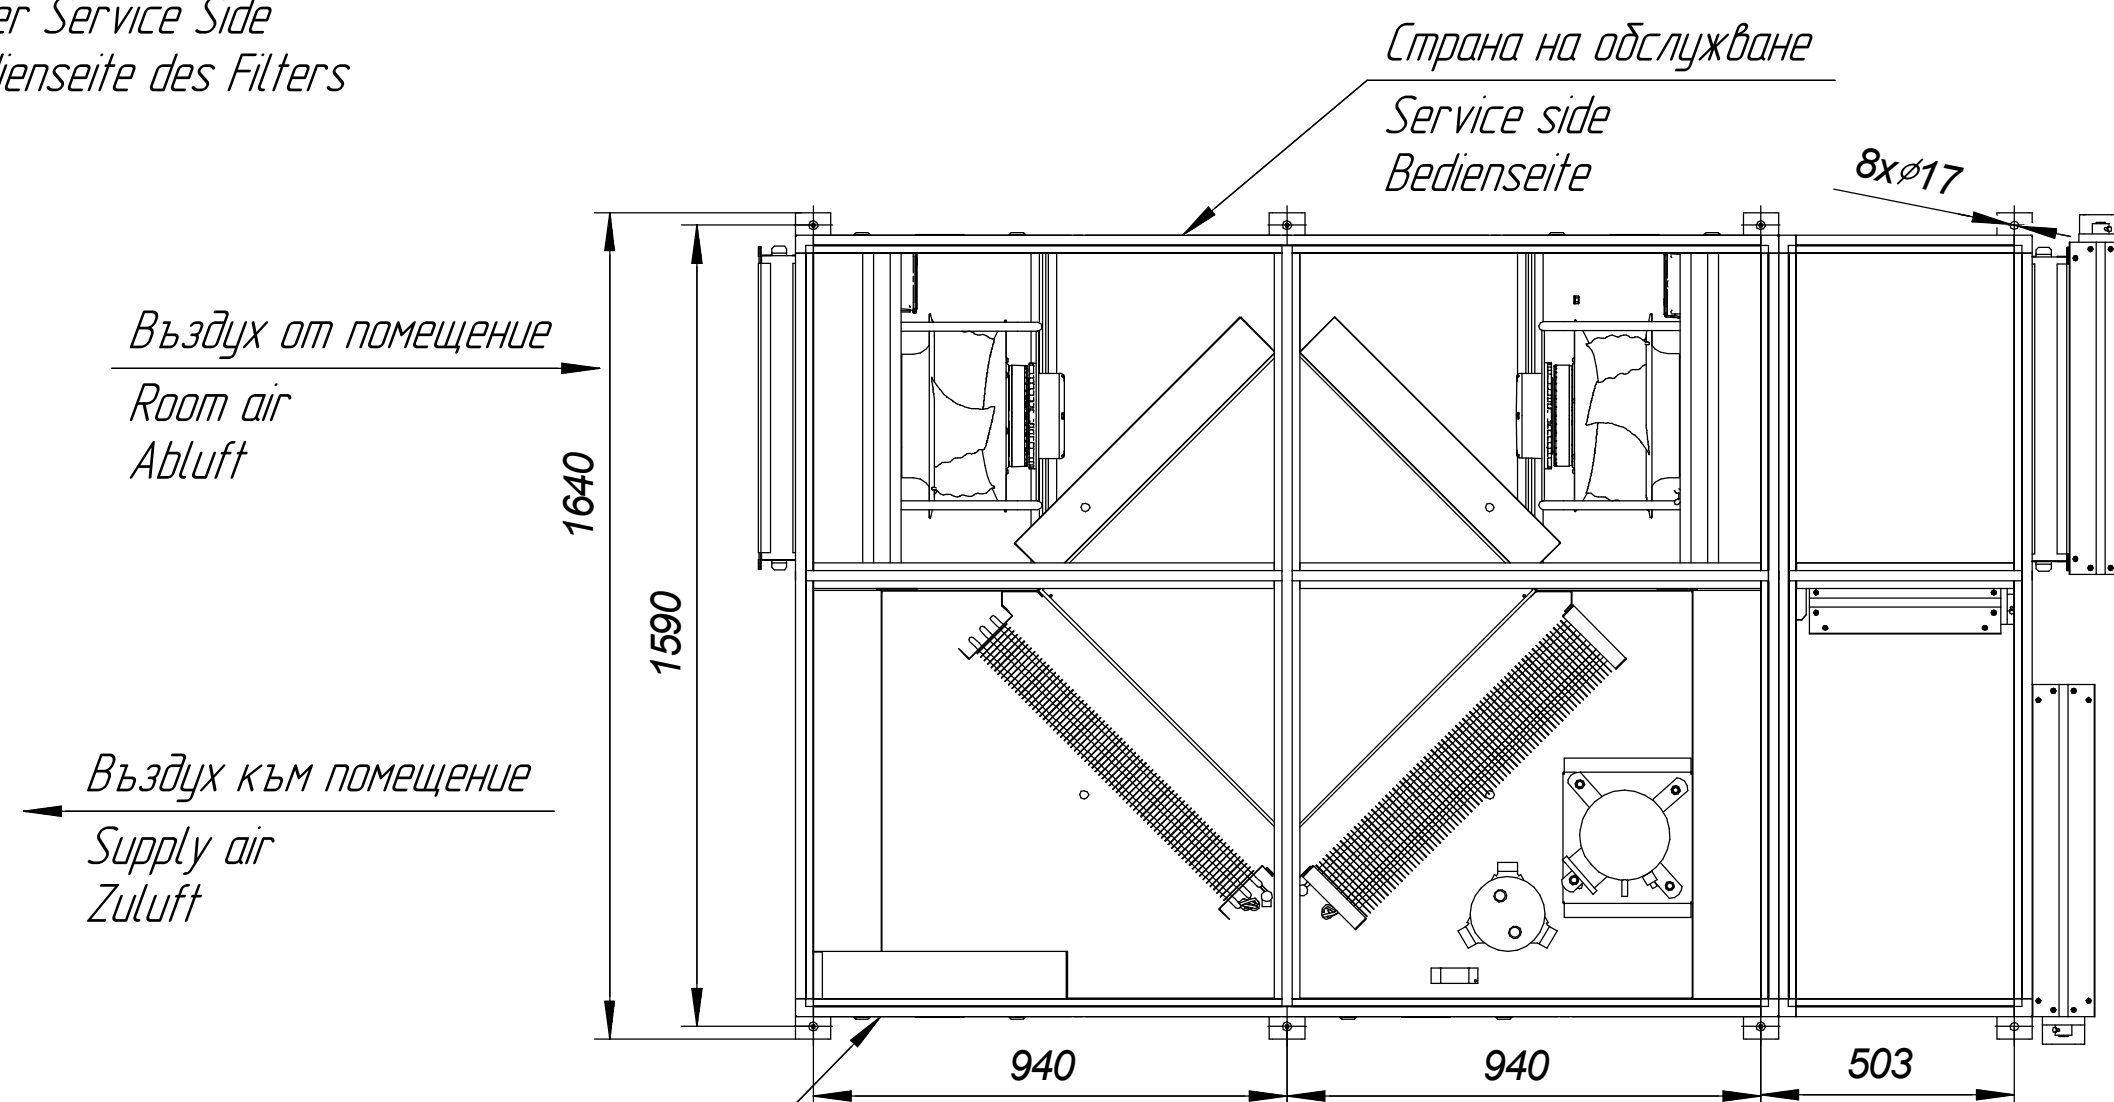

Страна на обслужване за филтъра
Filter Service Side
Bedienseite des Filters

Страна на обслужване за филтъра
Filter Service Side
Bedienseite des Filters

Страна на обслужване
Service side
Bedienseite

Въздух от помещение
Room air
Abluft

Свеж въздух
Fresh air
Außenluft

Въздух към помещение
Supply air
Zuluft

Изхвърлян въздух
Exhaust air
Fortluft

Страна на обслужване
Service side
Bedienseite

BG:

1. От страна на обслужване да се осигури минимално разстояние 850mm
2. Всички надписи са на Български, Английски и Немски език
3. Всички размери са посочени в mm.

EN:

1. 850 mm distance must be provided from service side.
2. All inscriptions are in Bulgarian, English and German.
3. All dimensions are in mm.

DE:

1. 850mm Abstand sind von der Bedienseite freizuhalten.
2. Alle Beschriftungen sind auf Bulgarisch, Englisch und Deutsch.
3. Alle Abmessungen sind in mm.