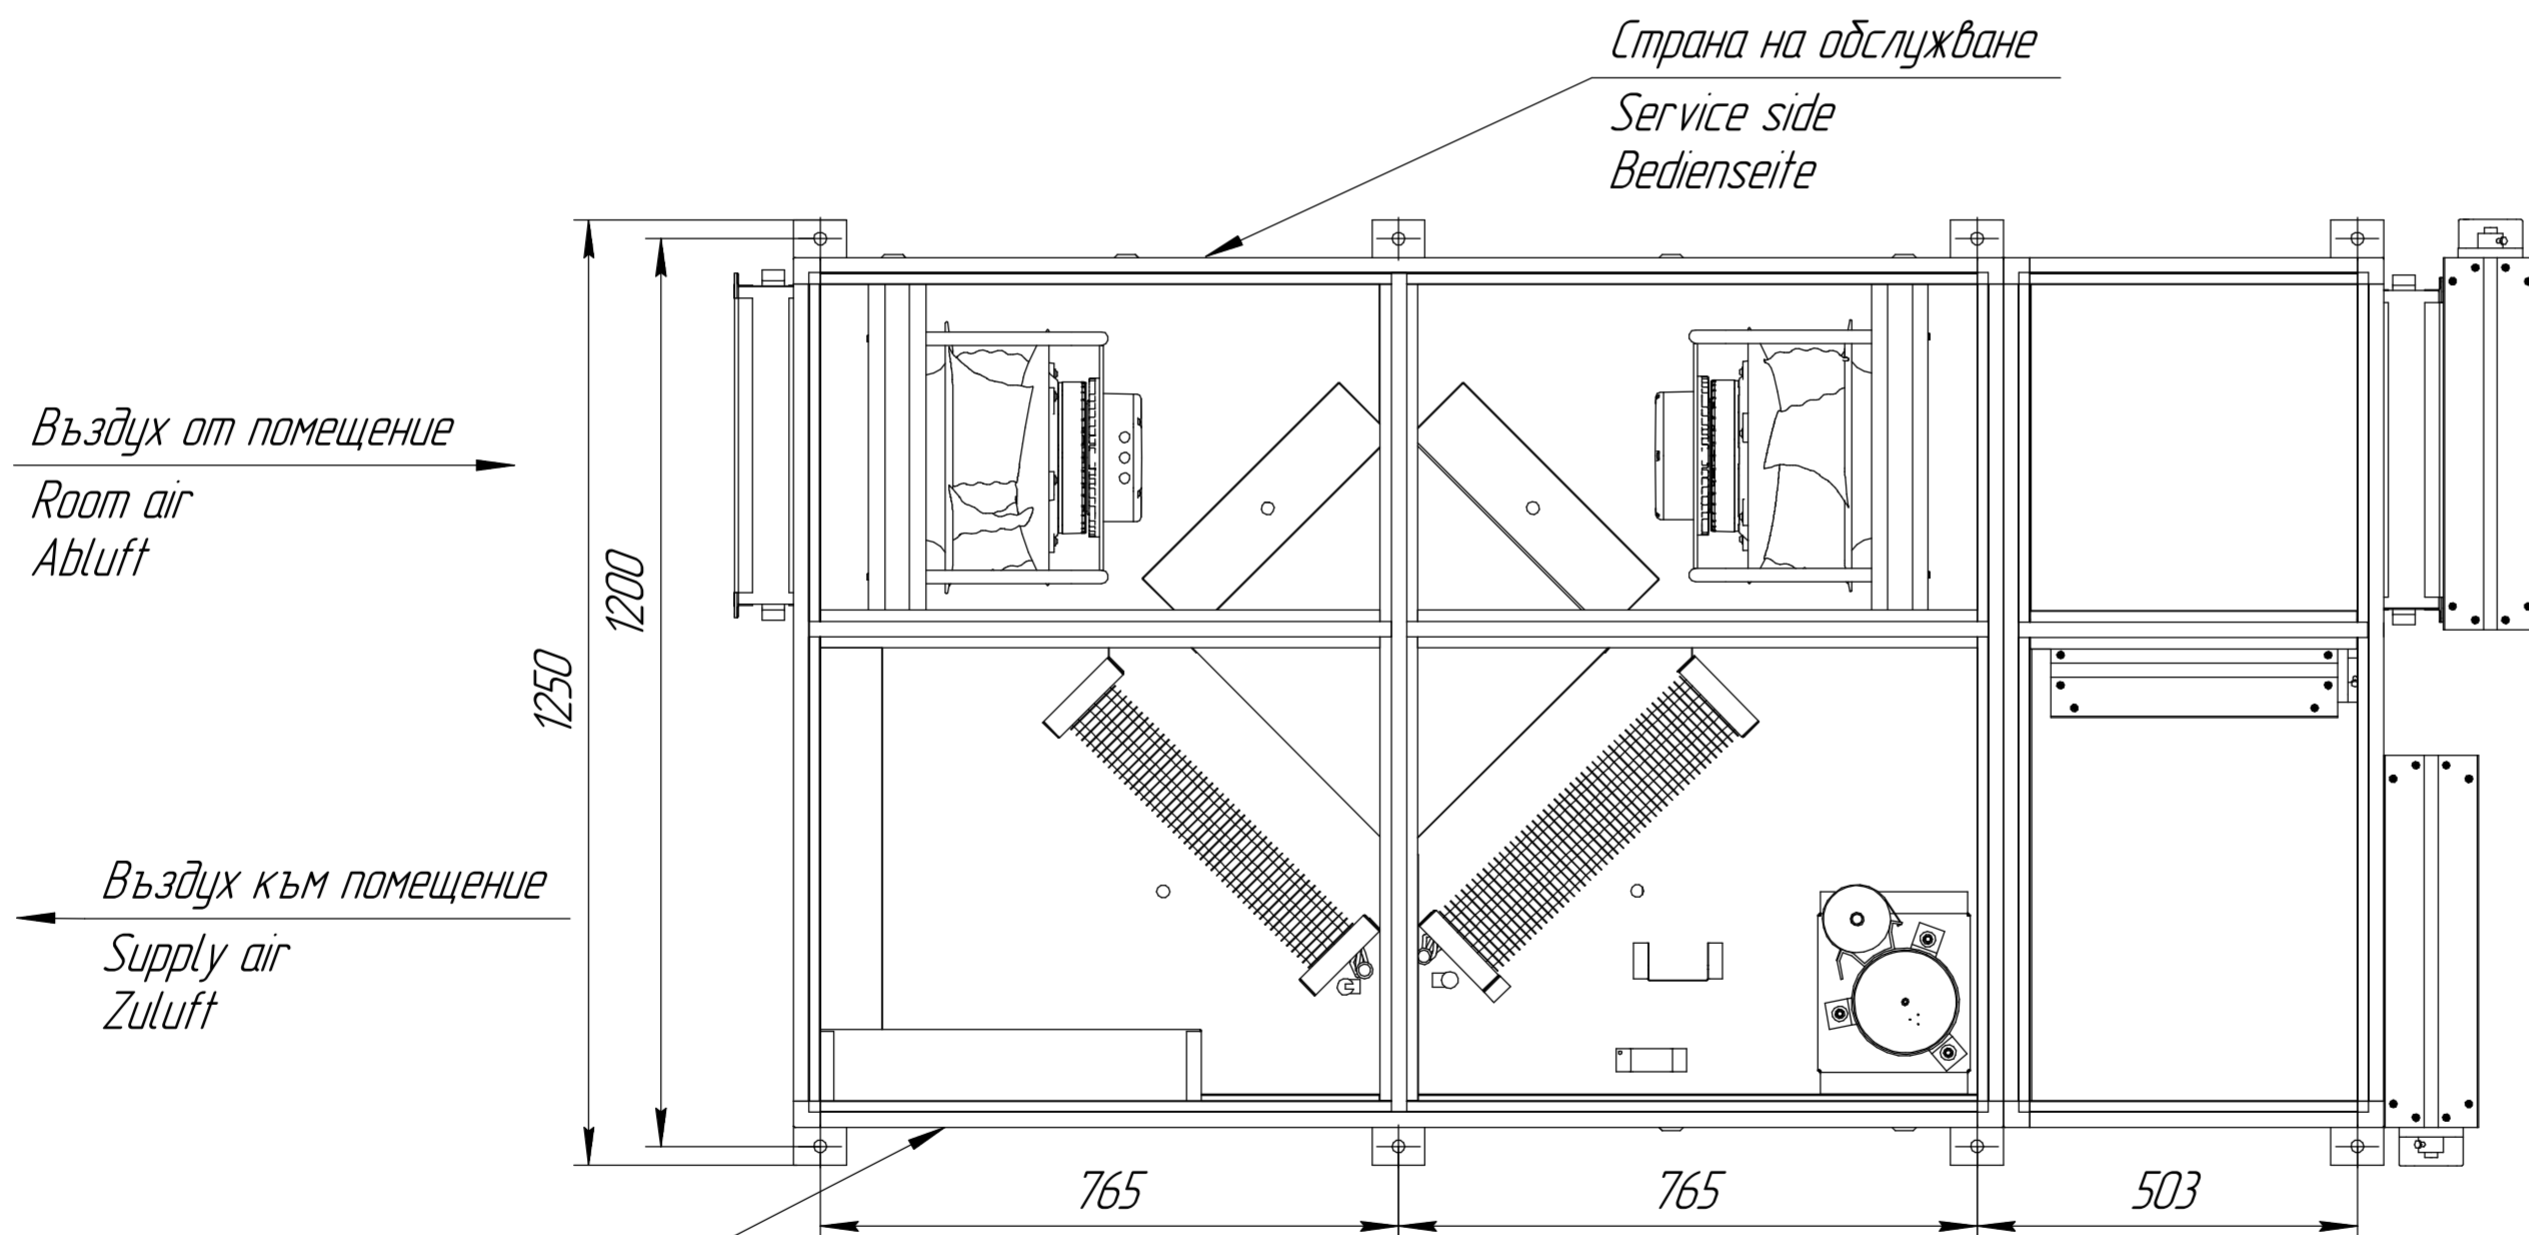

Въздух от помещение  
Room air  
Abluft

Въздух към помещение  
Supply air  
Zuluft

Свеж въздух  
Fresh air  
Außenluft

Изхвърлян въздух  
Exhaust air  
Fortluft

Страна на обслужване  
Service side  
Bedienseite

BG:

1. От страна на обслужване да се осигури минимално разстояние 600 mm
2. Всички надписи са на Български, Английски и Немски език
3. Всички размери са посочени в mm.

EN:

1. 600 mm distance must be provided from service side.
2. All inscriptions are in Bulgarian, English and German.
3. All dimensions are in mm.

DE:

1. 600 mm Abstand sind von der Bedienseite freizuhalten.
2. Alle Beschriftungen sind auf Bulgarisch, Englisch und Deutsch.
3. Alle Abmessungen sind in mm.

max e mini 1