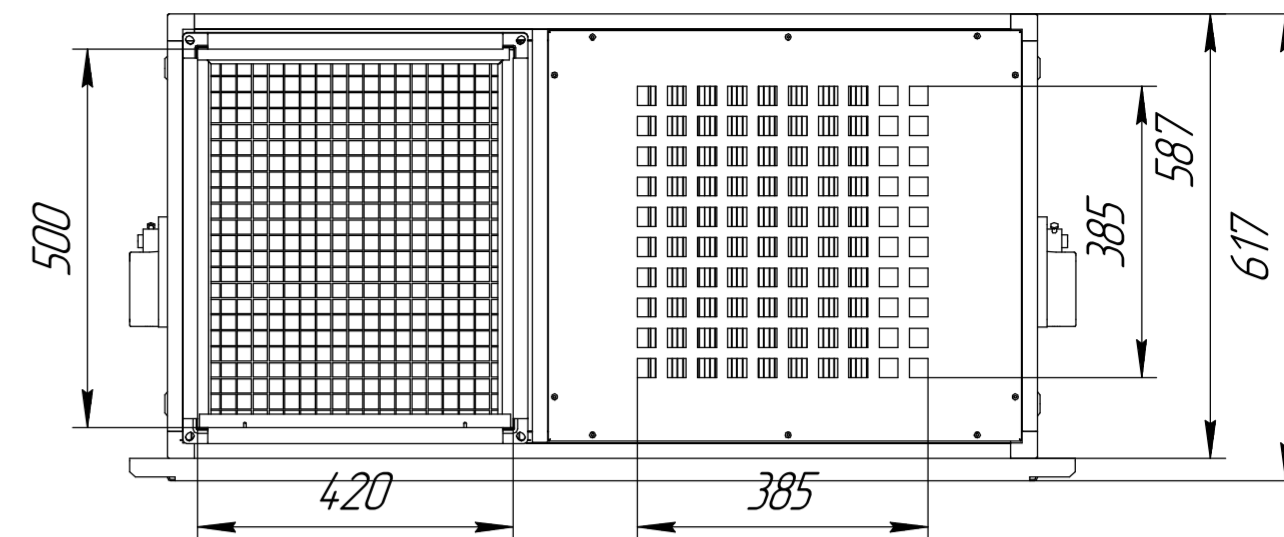

Въздух от помещение
Room air
Abluft

Въздух към помещение
Supply air
Zuluft

Свеж въздух
Fresh air
Außenluft

Изхвърлян въздух
Exhaust air
Fortluft

Страна на обслужване
Service side
Bedienseite

BG:

1. От страна на обслужване да се осигури минимално разстояние 600 mm
2. Всички надписи са на Български, Английски и Немски език
3. Всички размери са посочени в mm.

EN:

1. 600 mm distance must be provided from service side.
2. All inscriptions are in Bulgarian, English and German.
3. All dimensions are in mm.

DE:

1. 600 mm Abstand sind von der Bedienseite freizuhalten.
2. Alle Beschriftungen sind auf Bulgarisch, Englisch und Deutsch.
3. Alle Abmessungen sind in mm.

max e mini 1