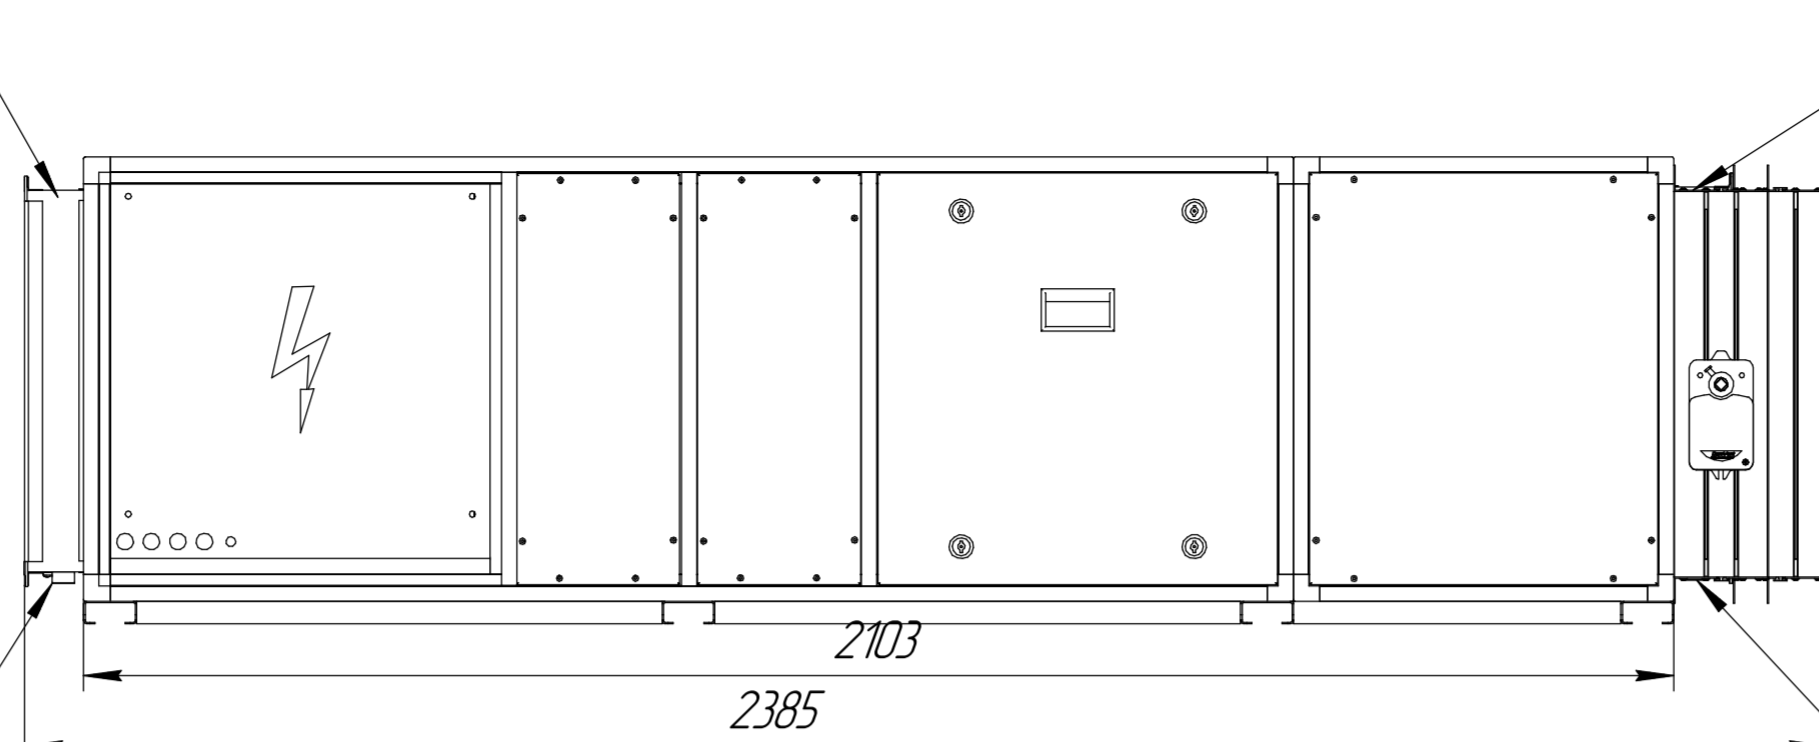

Филтър G2
Filter G2

Страна на обслужване за филтъра
Filter Service Side
Bedienseite des Filters