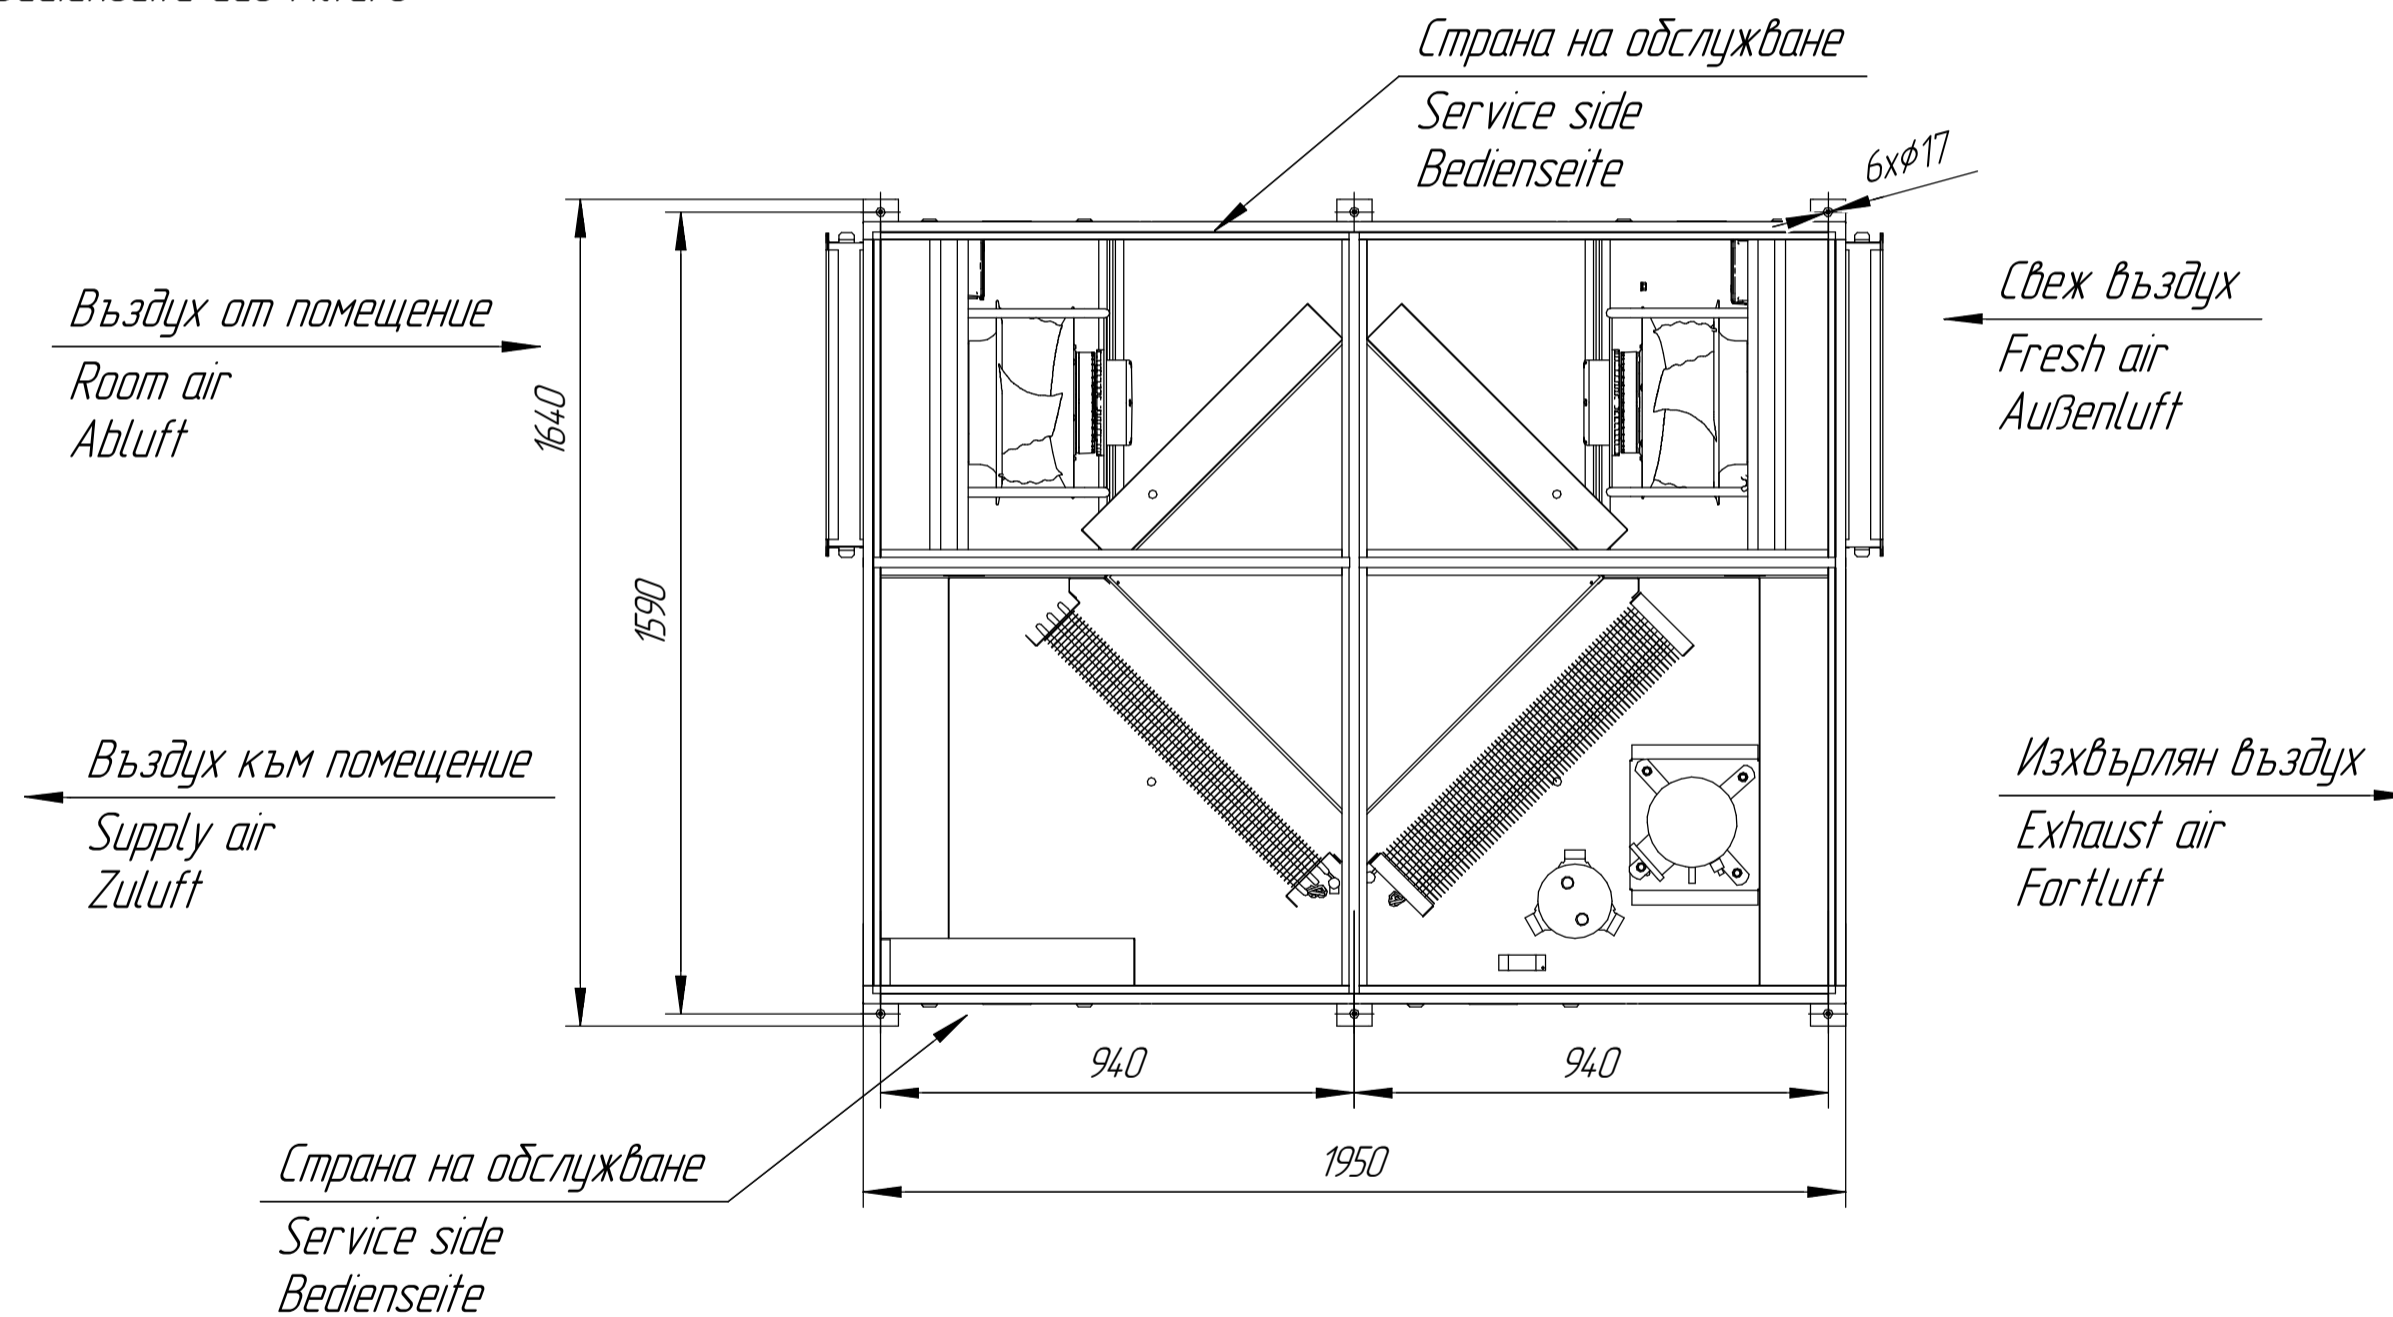

Страна на обслужване за филтъра  
 Filter Service Side  
 Bedienseite des Filters

Страна на обслужване за филтъра  
 Filter Service Side  
 Bedienseite des Filters

**BG:**  
 1. От страна на обслужване да се осигури минимално разстояние 850mm  
 2. Всички надписи са на Български, Английски и Немски език  
 3. Всички размери са посочени в mm.

**EN:**  
 1. 850 mm distance must be provided from service side.  
 2. All inscriptions are in Bulgarian, English and German.  
 3. All dimensions are in mm.

**DE:**  
 1. 850mm Abstand sind von der Bedienseite freizuhalten.  
 2. Alle Beschriftungen sind auf Bulgarisch, Englisch und Deutsch.  
 3. Alle Abmessungen sind in mm.